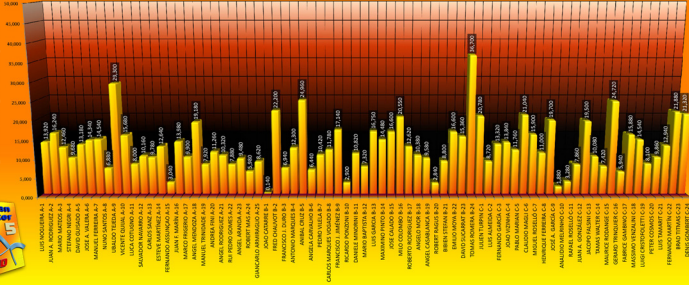

# PESAJE DÍA 6 DE MARZO

## 6th MARCH WEIGHT