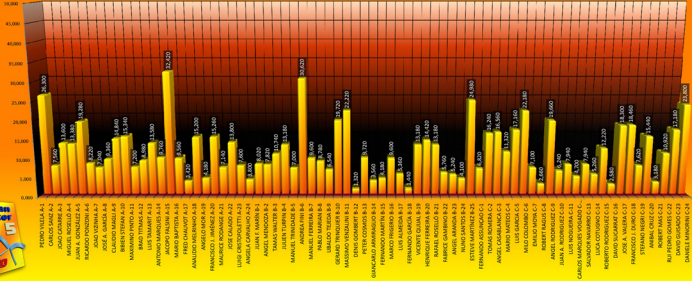

PESAJE DÍA 8 DE MARZO

8th MARCH WEIGHT