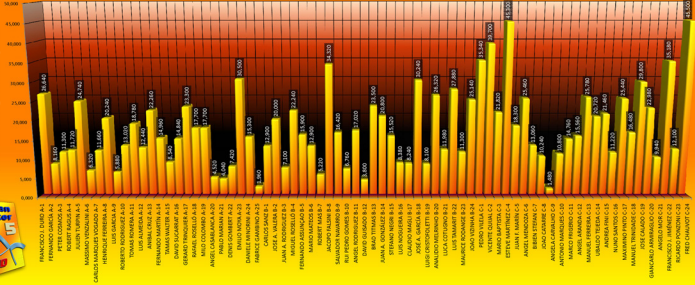

PESAJE DÍA 7 DE MARZO

7th MARCH WEIGHT